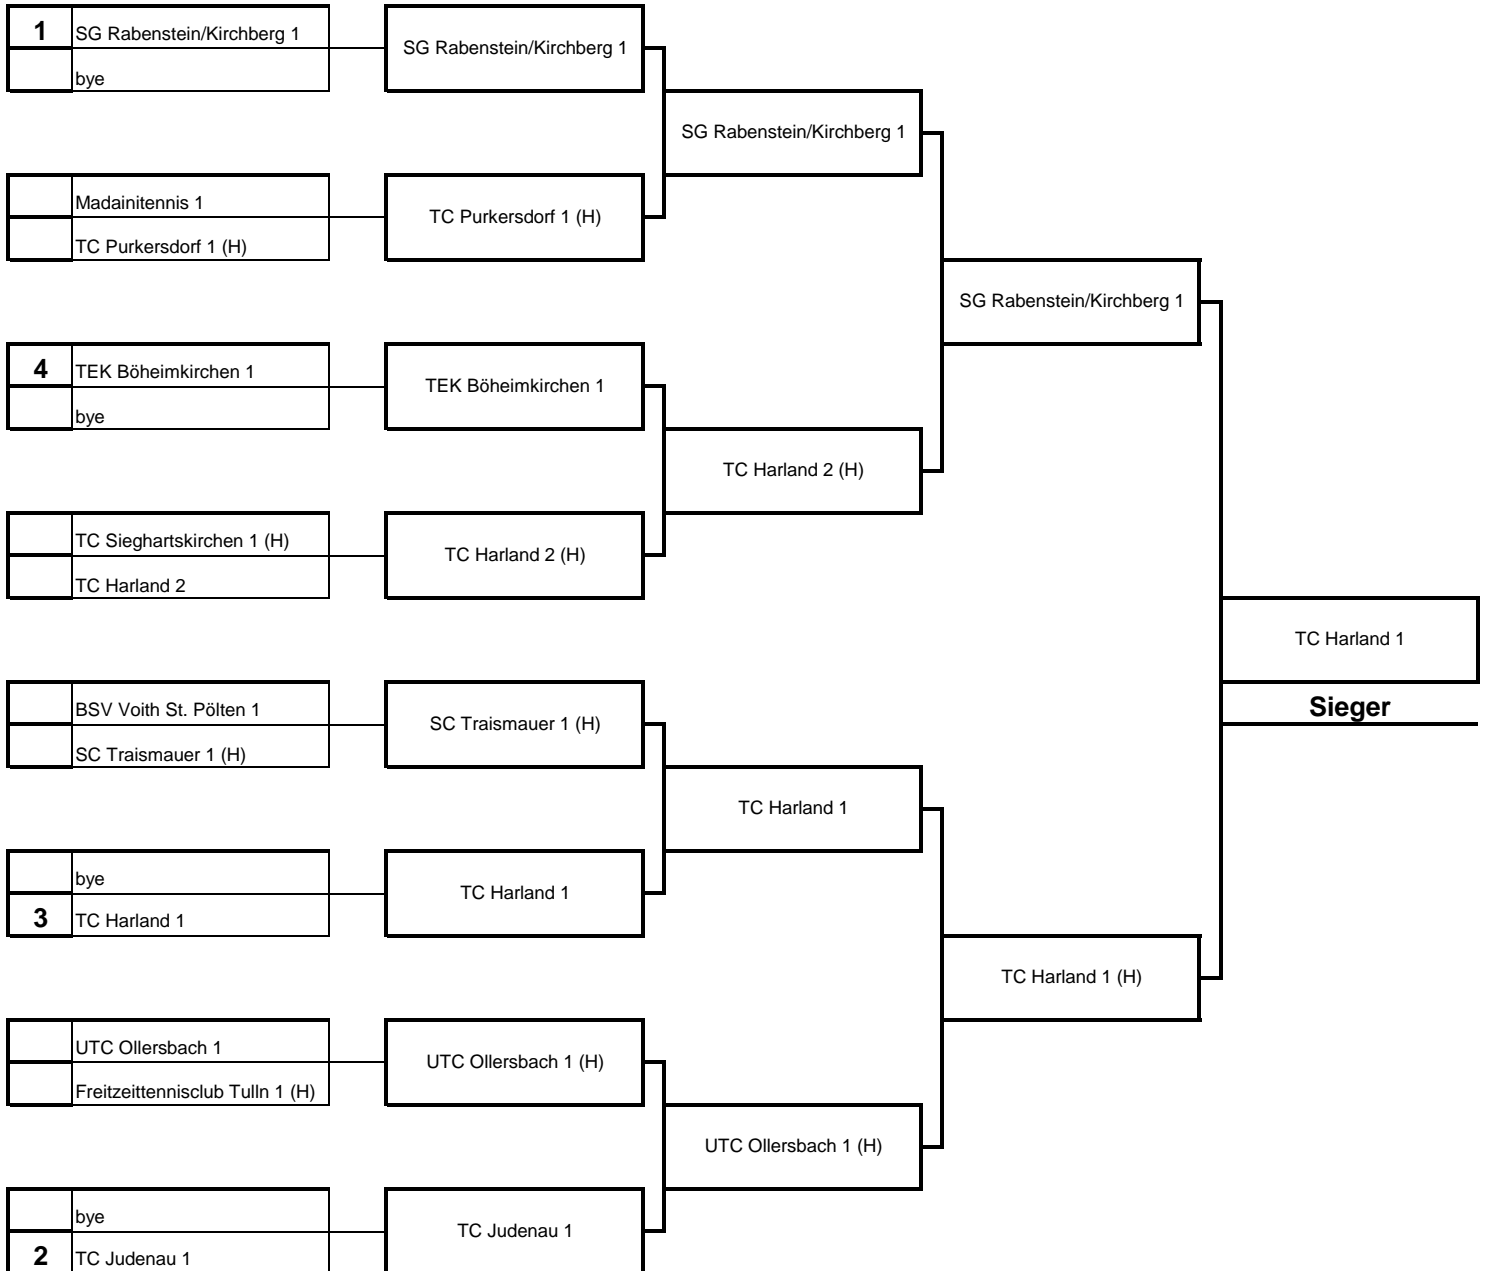

Kreiscup Herren 1 presented by Raiffeisenbank Region St. Pölten

01.05.2009, 10:00

25.07.2009, 14:00

08.08.2009, 14:00

22.08.2009, 14:00

Setzliste	
1	SG Rabenstein/Kirchberg 1
2	TC Judenau 1
3	TC Harland 1
4	TEK Böheimkirchen 1