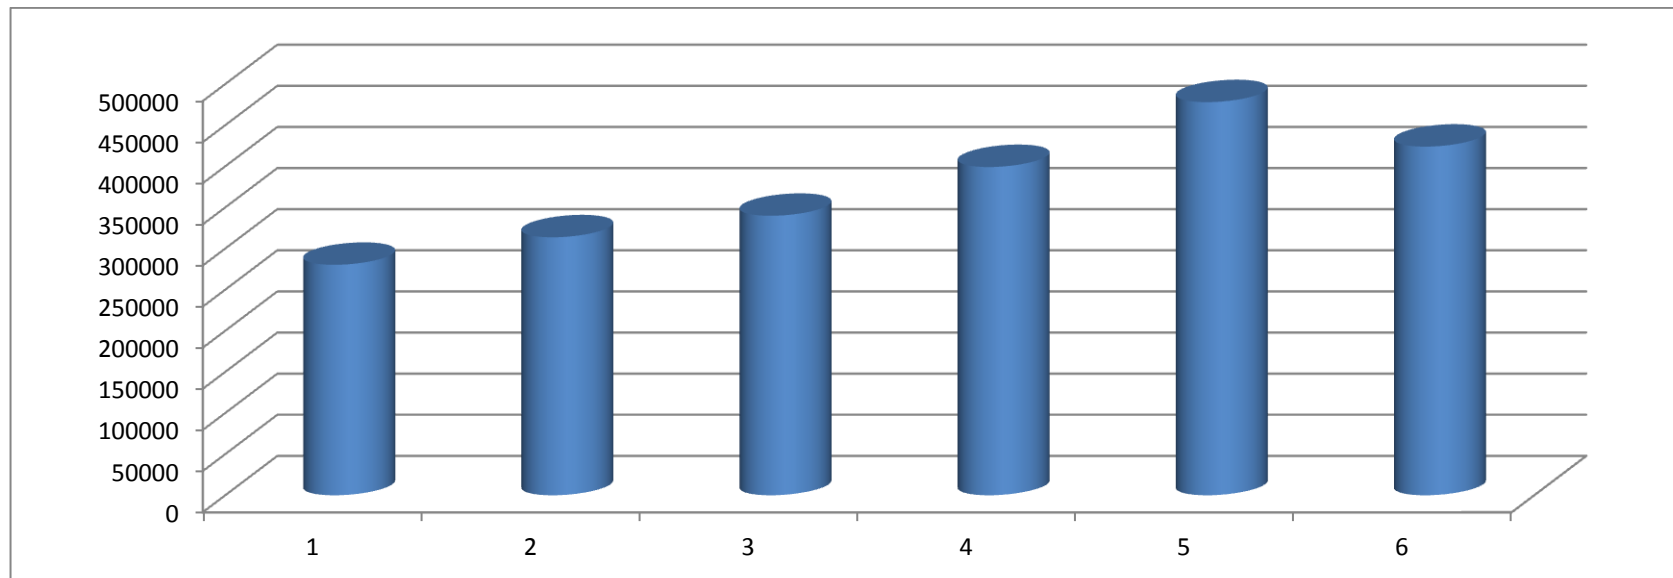

Kreishomepage www.noetv-kreis-mitte.at – Zugriffe

2007	2008	2009	2010	2011	2012
280247	313715	339864	399155	478056	423992

Weitere Kommunikationskanäle: Aussendungen, Vereinsbefragung, persönliche Kontakte des großen Kreisteam, **Newsletter (24.3.: 1252 Abonennten)**.