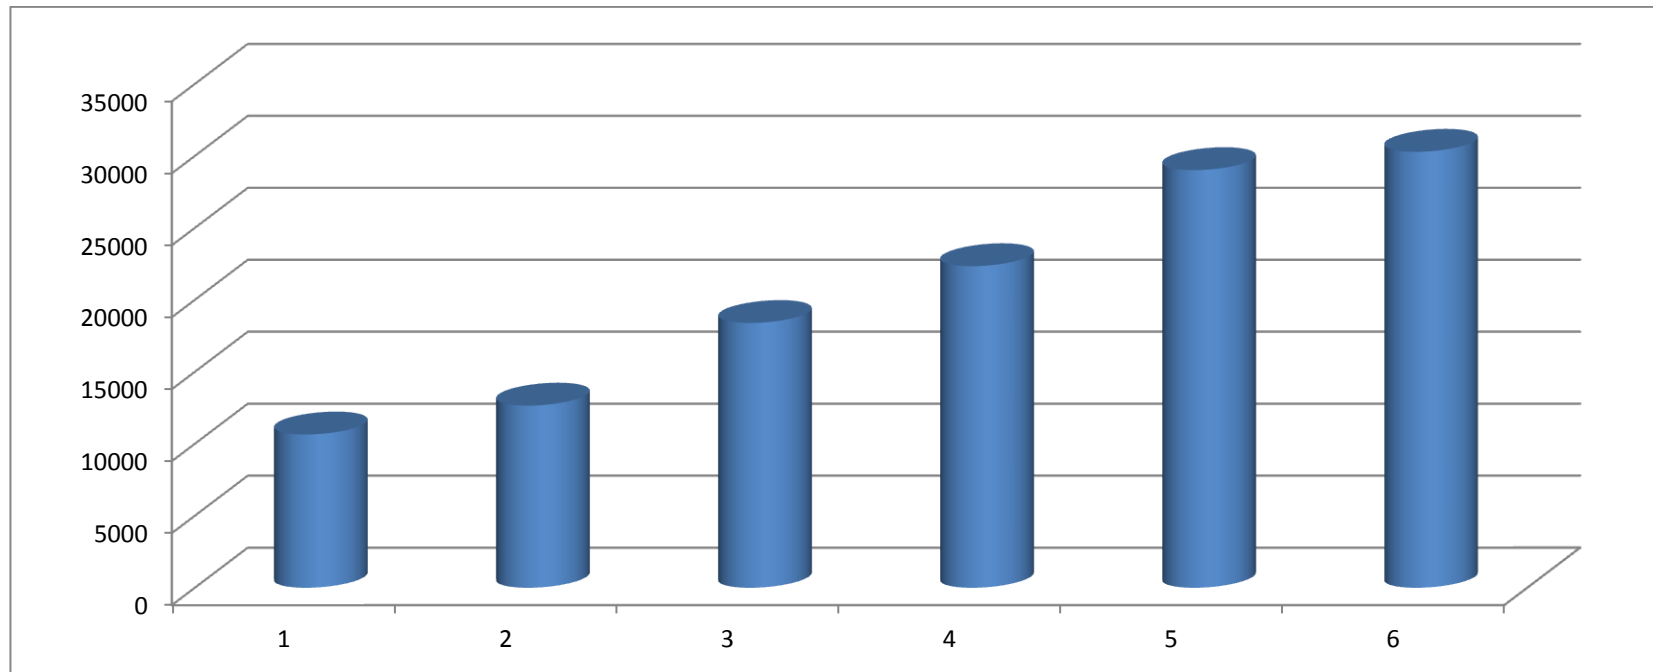

Kreishomepage www.noetv-kreis-mitte.at - Besuche

2007	2008	2009	2010	2011	2012
10650	12657	18397	22345	29020	30293